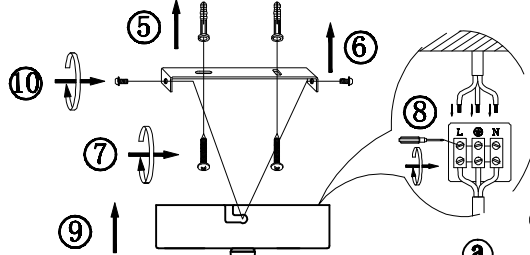

# GLOBO

LIGHTING  
www.globo-lighting.com

**B**

15228H3/15229H3

**GLOBO Handels GmbH**  
Gewerbestr. 3  
A-9184 Sankt Prter